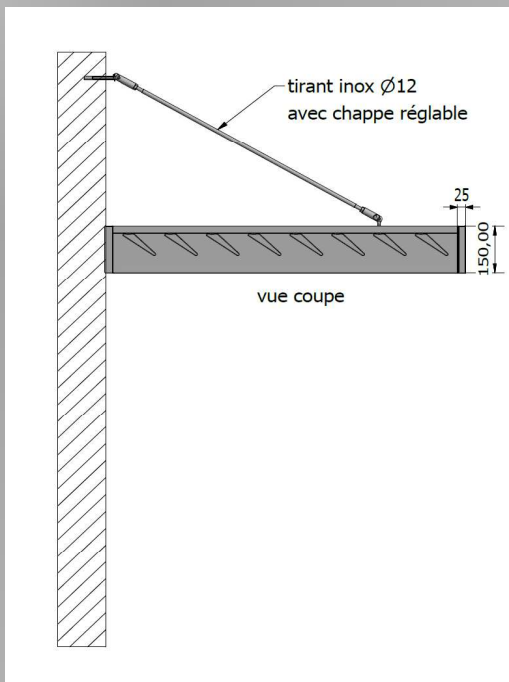

Envie de s'abriter du soleil ; devant une entrée, une baie vitrée ou même sur une terrasse. Les brises soleil *Créakub* sont faits pour vous. Afin de garantir une longue durée de vie, nos produits sont en aluminium thermolaquée et tous les accessoires sont en inox.

Calcul de l'avancée des brises soleil et du nombre de lames grâce à un outils informatique

Brise soleil avec ou sans bandeau périphérique

Tirants inox haute qualité

*Brise soleil avec bandeau*

*Brise soleil simple*