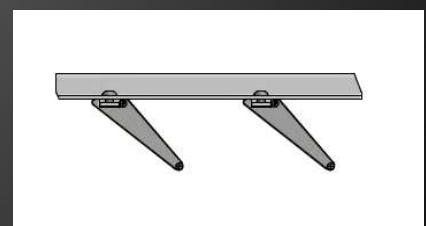

Envie de s'abriter du soleil ; devant une entrée, une baie vitrée ou même sur une terrasse. Les brises soleil *Créakub* sont faits pour vous. Afin de garantir une longue durée de vie, nos produits sont en aluminium thermolaquée et tous les accessoires sont en inox.

Calcul de l'avancée des brises soleil et du nombre de lames grâce à un outils informatique

Brise soleil avec ou sans bandeau périphérique

Tirants inox haute qualité

*Brise soleil avec bandeau*

*Brise soleil simple*