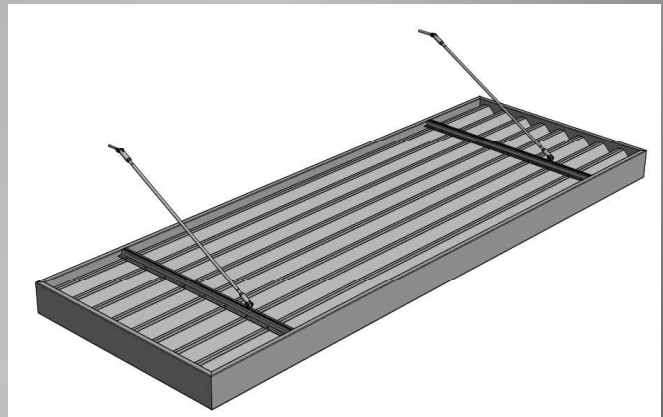

Envie de s'abriter du soleil ; devant une entrée, une baie vitrée ou même sur une terrasse. Les brises soleil *Créakub* sont faits pour vous. Afin de garantir une longue durée de vie, nos produits sont en aluminium thermolaquée et tous les accessoires sont en inox.

Calcul de l'avancée des brises soleil et du nombre de lames grâce à un outils informatique

Brise soleil avec ou sans bandeau périphérique

Tirants inox haute qualité

*Brise soleil avec bandeau*

*Brise soleil simple*