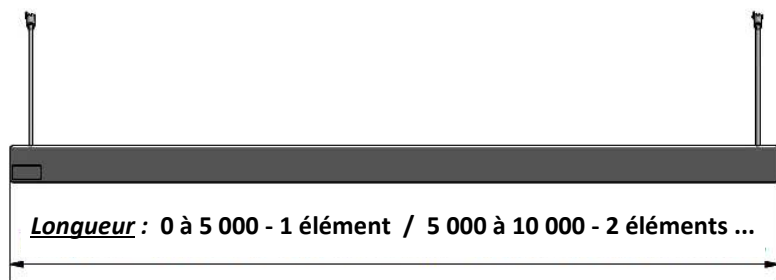

☐

Demande de prix

☐

Commande

Document à retourner par mail au secrétariat : contact@creakub.fr

<u>Cachet Revendeur</u> Date : ..... / ..... / 20.....	<u>Le Commercial</u> Nom/Prénom : ..... Tel Mobile : ..... E-Mail :	<u>Le Client</u> Mr/Mme : ..... Adresse : ..... Code postal : ..... Ville : .....

Dimension : _____ mm x _____ mm   angle 90° : ☐ oui ☐ non   (si non, préciser sur le plan)

Hauteur bandeau : _____ mm (120 à 250mm)

Hauteur bandeau : _____ mm (entre 120mm et 250mm)

Support : ☐ Béton   ☐ Bois   ☐ Isolation ext.   ☐ Autre : _____

Sortie d'eau : ☐ Gauche   ☐ Droite

Orientation : ☐ Gauche   ☐ Droite   ☐ Face

RAL : _____   Finition : ☐ Satinée   ☐ Fine structure

Polycarbonate : ☐ Dibond blanc (opaque) 3mm   ☐ Transparent anti rayure 4mm (option)

☐ Transparent (effet goutte de pluie) 4mm (option)   ☐ Opale blanc lumineux 4mm (option)