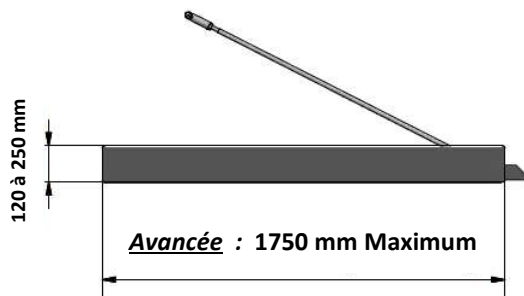

Dimension : _____ mm x _____ mm angle 90° : oui non (si non, préciser sur le plan)

Hauteur bandeau : _____ mm (120 à 250mm)

Longueur : 0 à 5 000 - 1 élément / 5 000 à 10 000 - 2 éléments ...

Avancée : 2100 mm Maximum

Dimension : _____ mm x _____ mm angle 90° : oui non (si non, préciser sur le plan)

Hauteur bandeau : _____ mm (120 à 250mm)

Hauteur bandeau : _____ mm (entre 120mm et 250mm)

Support : Béton Bois Isolation ext. Autre : _____