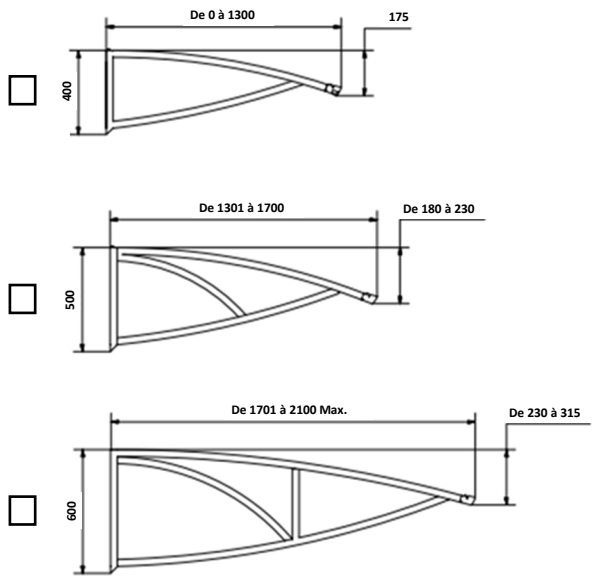

Console inversée