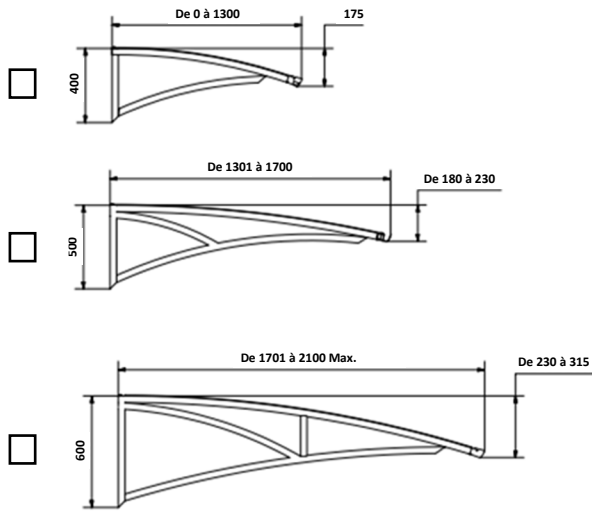

Console cintrée